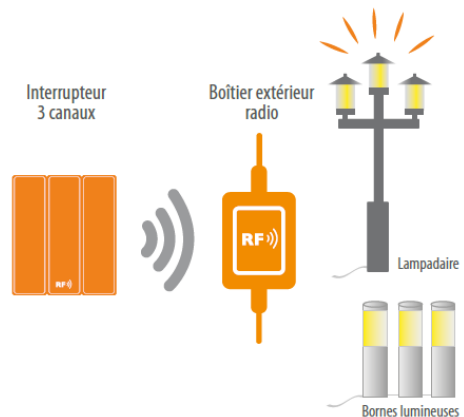

Modulo de control RF exterior con interruptor 3 botones

Controle su iluminación exterior **en local o a distancia !**

Ref. : PRFX-IM05
Gencod : 3539290030284

Características

- Permite conectar una serie de iluminaciones de jardín (bornes, farolas, apliques..)
- Distancia de transmisión : hasta 50 metros
- Frecuencia de transmisión radio : 433.92 MHz
- Alimentación : 230 V — Potencia : 2500 W
- Modulo receptor IP44

Interruptor 3 canales :

- Controla 1, 2 o 3 dispositivos
- Compatible con toda la gama Home Confort Smart Home
- 1 pila de 12V

SANS
(FIL)

50 m
de portée

IP44

Funcionamiento en local

Con su interruptor

Encienda o apague su iluminación exterior (bornes, farolas, apliques..)

=> Se puede controlar 1 o varias iluminaciones simultáneamente

Otros dispositivos de control compatibles :

Funcionamiento a distancia

Con su Smartphone, Tablet, PC

Encienda o apague su iluminación exterior (bornes, farolas, apliques..)

=> Puede comprobar que sus iluminaciones estén encendidas y apagarlas si necesario

=> Puede simular su presencia

Que necesita ?

- Una conexión internet en casa
- Un convertidor Radio Wifi Home Confort
Transmite la señal Radio en señal Wifi y viceversa. Permite conectar sus dispositivos Radio a su espacio Home Confort para recibir las informaciones a distancia.
- Un Smartphone, Tablet o PC con una conexión internet Wifi / 3G / 4G