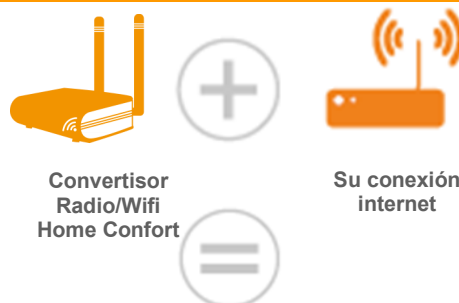

### Con su mando a distancia

Encienda o apague su iluminación exterior (bornes, farolas, apliques..)

=> Se puede controlar 1 o varias iluminaciones simultáneamente

Otros dispositivos de control compatibles :

### Con su Smartphone, Tablet, PC

Encienda o apague su iluminación exterior (bornes, farolas, apliques..)

=> Puede comprobar que sus iluminaciones estén encendidas y apagarlas si necesario

=> Puede simular su presencia

### Que necesita ?

- Una conexión internet en casa
- Un convertidor Radio Wifi Home Confort  
*Transmite la señal Radio en señal Wifi y viceversa. Permite conectar sus dispositivos Radio a su espacio Home Confort para recibir las informaciones a distancia.*
- Un Smartphone, Tablet o PC con una conexión internet Wifi / 3G / 4G