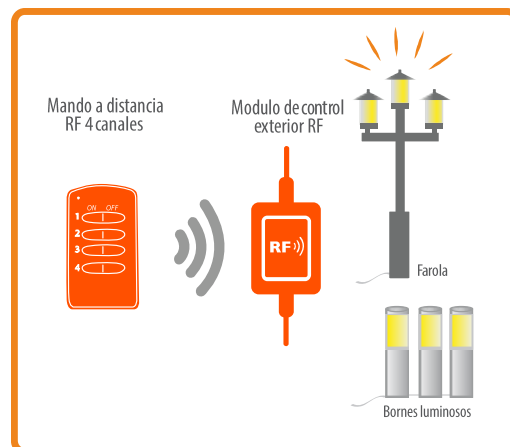

# Modulo de control RF exterior con mando a distancia 4 canales

**Controle** su iluminación exterior **en local o a distancia !**

Ref. : BTR-500  
Gencod : 3539290030659

## Características

- Permite conectar una serie de iluminaciones de jardín (bornes, farolas, apliques..)
  - Distancia de transmisión : hasta 50 metros
  - Frecuencia de transmisión radio : 433.92 MHz
  - Alimentación : 230 V — Potencia : 2500 W
  - Modulo receptor IP44
- Mando a distancia 4 canales :
- Distancia de transmisión : hasta 50 metros
  - Controla hasta 4 dispositivos
  - Compatible con toda la gama Home Confort Smart Home
  - 1 pila de 12 V

## Funcionamiento en local

### Con su mando a distancia

Encienda o apague su iluminación exterior (bornes, farolas, apliques..)

=> Se puede controlar 1 o varias iluminaciones simultáneamente

Otros dispositivos de control compatibles :